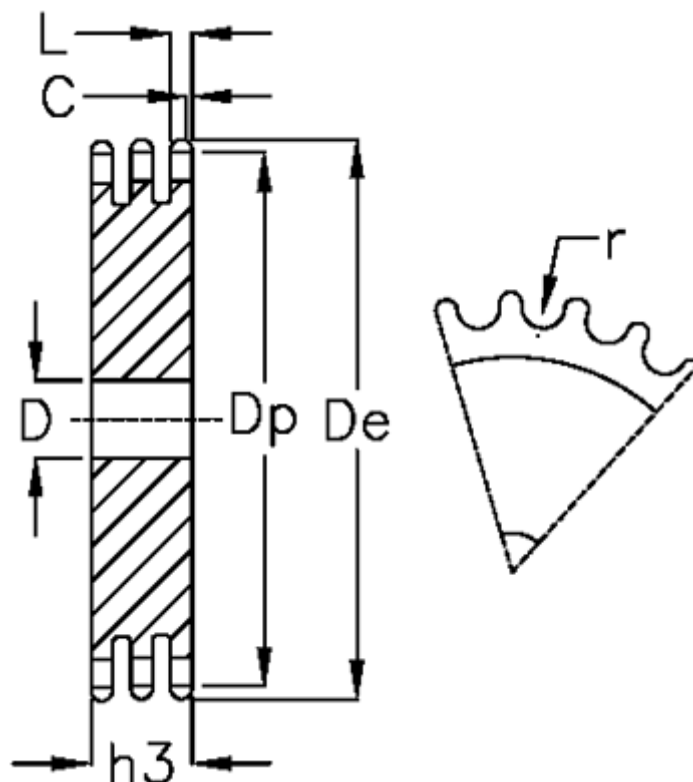

Varenummer: 616023007090  
 Beskrivelse: Pladehjul 12 B-3 Z=90 triplex

## Mål

Antal tænder	= 90	L = 10.8
C	= 2	r = 12.07
D	= 30	
De	= 554.8	
Dp	= 545.86	
For kædebetegnelse	= 12 B-3	
For kæde størrelse	= 3/4 x 7/16	
h3	= 49.8	